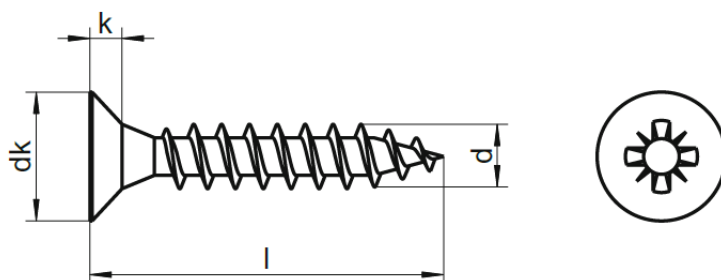

**Univerzální vrut se zapuštěnou hlavou  
a celým závitem, drážka POZIDRIVE  
NEREZ A2**

DIN:  
ČSN:  
ISO:

d <sub>xl</sub>	d <sub>k</sub>	k max.	č. hrotu /BIT/	kód Fastek
2,5x10	5	1,2	1	1012510-A2
2,5x12	5	1,2	1	1012512-A2
2,5x13	5	1,2	1	1012513-A2
2,5x15	5	1,2	1	1012515-A2
2,5x16	5	1,2	1	1012516-A2
2,5x20	5	1,2	1	1012520-A2
2,5x25	5	1,2	1	1012525-A2
2,5x30	5	1,2	1	1012530-A2